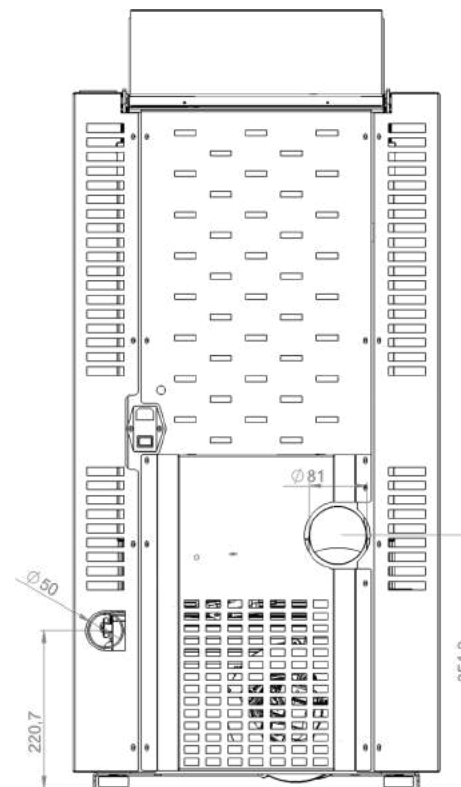

Comando remoto
Remote control

DADOS TÉCNICOS | TECHNICAL DATA

 9 KW	 0,99 - 1,91 Kg/h	 150 m ²
 7,9 KW	 80 mm	 14 Kg
 89 %	 230 V	 94 Kg
		 482 x 978 x 468 mm

FUNCIONALIDADES | FUNCTIONALITIES

VISTA FRONTAL | FRONT VIEW

VISTA LATERAL | SIDE VIEW

VISTA TRASEIRA | BACK VIEW

DADOS TÉCNICOS | TECHNICAL DATA

  9 KW	 0,99 - 1,91 Kg/h	 150 m ²
 7,9 KW	 80 mm	 14 Kg
 89 %	 230 V	 94 Kg
	 482 x 978 x 468 mm	

Preto e Inox