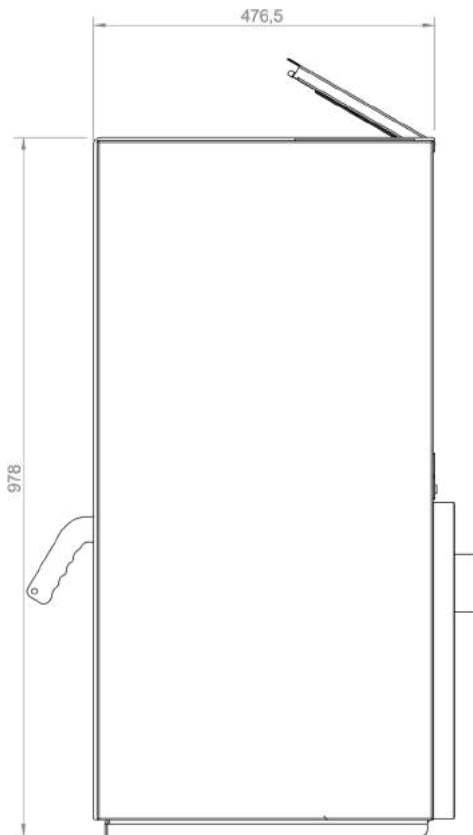

Comando remoto
Remote control

DADOS TÉCNICOS | TECHNICAL DATA

 9 KW	 0,99 - 1,91 Kg/h	 150 m ²
 7,9 KW	 80 mm	 14 Kg
 89 %	 230 V	 94 Kg
		 482 x 978 x 468 mm

FUNCIONALIDADES | FUNCTIONALITIES

VISTA FRONTAL | FRONT VIEW

VISTA LATERAL | SIDE VIEW

VISTA TRASEIRA | BACK VIEW

DADOS TÉCNICOS | TECHNICAL DATA

  9 KW	 0,99 - 1,91 Kg/h	 150 m ²
 7,9 KW	 80 mm	 14 Kg
 89 %	 230 V	 94 Kg
	 482 x 978 x 468 mm	

Preto e Inox