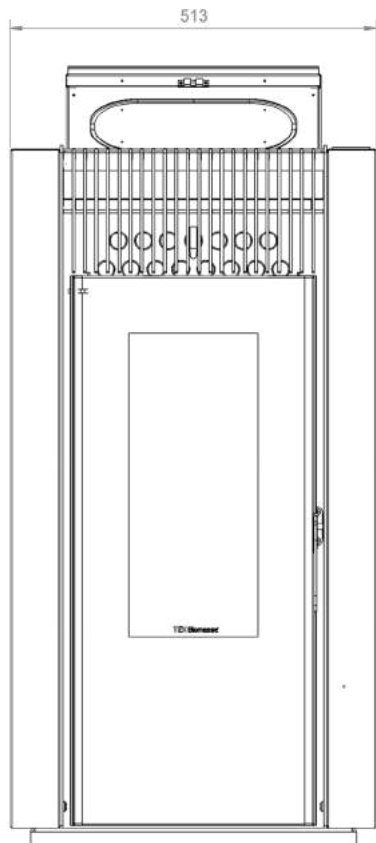

CORES | COLORS  Preto e Inox | Black and Inox

Ref. 036EBONY

CARACTERÍSTICAS | CHARACTERISTICS

- Acendimento automático; Automatic ignition;
- Braseiro/queimador em ferro fundido para uma maior durabilidade; Cast iron burner for increased durability;
- Painéis de revestimento exteriores lacados; Exterior cladding panels lacquered;
- Revestimento interior em vermiculite; Lining vermiculite;
- Auto-limpeza do braseiro por fluxo de ar; Self-cleaning brazier air flow;
- Braseiro em fundição; Brazier casting;
- Sensores de segurança; Ventilação frontal; Safety sensors; Front ventilation;
- Modulação da potência para uma adaptação às necessidades de aquecimento; Power modulation to adapt to the heating needs.
- Comando intuitivo de fácil operação; Permutador de alta eficiência; Programação horária semanal; Intuitive control; High efficiency heat exchanger; Hour configuration;
- Gavetas de limpeza de cinza frontais acessíveis para uma maior facilidade nas operações periódicas de limpeza; Front ash drawers for easy cleaning;
- Ventilador tangencial de ar ambiente para maior capacidade de aquecimento e mais silencioso; Tangential air blower for greater heating;
- Em opção: In option:

Comando remoto
Remote control

DADOS TÉCNICOS | TECHNICAL DATA

 9 KW	 0,99 - 1,91 Kg/h	 150 m ²
 7,9 KW	 80 mm	 14 Kg
 89 %	 230 V	 94 Kg
		 482 x 978 x 468 mm

FUNCIONALIDADES | FUNCTIONALITIES

VISTA FRONTAL | FRONT VIEW

VISTA LATERAL | SIDE VIEW

VISTA TRASEIRA | BACK VIEW

DADOS TÉCNICOS | TECHNICAL DATA

  9 KW	 0,99 - 1,91 Kg/h	 150 m ²
 7,9 KW	 80 mm	 14 Kg
 89 %	 230 V	 94 Kg
	 482 x 978 x 468 mm	

Preto e Inox